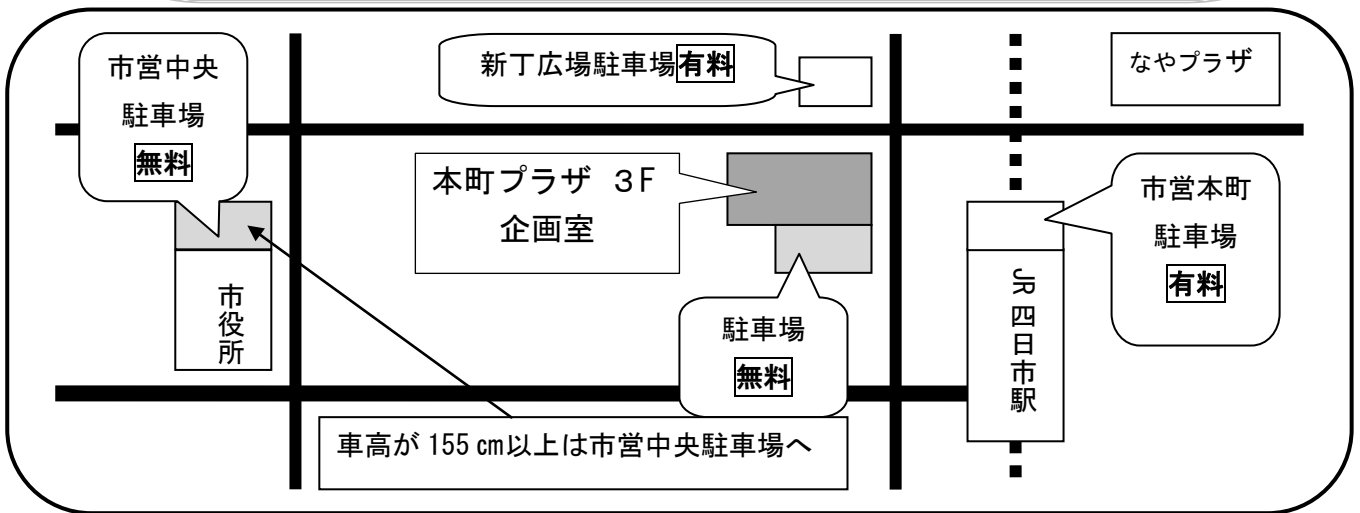

ゆる～いてつがくカフェです。

シニアのしゃべり場

「井戸端人生カフェ」

定年後、人生後半の生き方をじっくり考えてみましょう。

「井戸端人生カフェ」はシニアの人生についてみんなで考えるゆる～いてつがくカフェです。日常のちょっとした疑問(はてな?)を深く掘り下げて考えてみましょう。

携帯 URL

日 時 偶数月第4水曜日 午後1時30分～3時30分 平成28年10月26日(水)
場 所 四日市市本町9-8 本町プラザ3F「はもりあ四日市」企画室 定員12名(申込順)
費 用 無料

募集対象 シニア世代であればどなたでも参加可 事前申込必要 ●お茶をご持参ください

申込先・問合せ先 志田(しだ)まで→☎/FAX **059-346-2903**

内 容 毎回テーマを決めて対話します。**10月のテーマは「幸福とは何か？」**

ホームページ <http://idobatajinseicofe.cocolog-nifty.com/blog/>

シニアのしゃべり場「井戸端人生カフェ」参加申込書 平成 年 月 日 No.

フリガナ		年齢	電話 ( )	—	
お名前		歳	FAX ( )	—	
			携帯	—	—
ニックネーム	(3～4文字)				
ご住所	〒 —				
Eメール	@